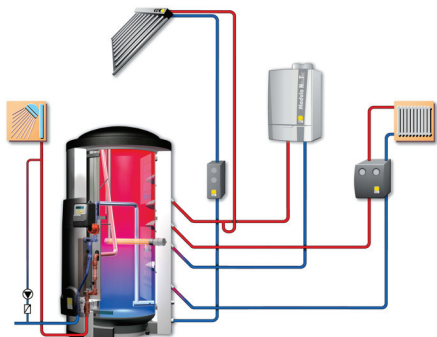

AquaPakiet CPC/EXPRESSO

Więcej zalet

Oczekujesz od systemu solar więcej niż standardowo. Z AquaPakietami CPC/EXPRESSO będziesz więcej niż zadowolony.

Rozwiązanie pakietowe – Kolektor słoneczny, regulacja solar, nowy zbiornik „świeżej wody” Aqua EXPRESSO – zapewni Ci zalety nowoczesnej technologii Aqua. Przy tym masz również więcej energii solar, oszczędne ogrzewanie, więcej świeżej ciepłej wody oraz większy komfort.

Większe osiągi

Twój AquaPaket CPC/EXPRESSO, którego sercem jest zbiornik Aqua EXPRESSO, przekonuje wysokim poborem ciepłej wody 35 litrów na minutę. W domu więcej niż jednorodzinny, w którym otwartych jest więcej punktów poboru (umywalka, prysznic itd.), mamy zawsze do dyspozycji wystarczającą ilość „świeżej wody” o stałej temperaturze poboru.

AquaPakiety CPC/EXPRESSO

Układ solar do przygotowania ciepłej wody i częściowego ogrzewania na zasadzie buforu

AquaPaket 1 x CPC 45 Star azzurro/EXPRESSO 550 dla 1 - 2 osoby

AquaPaket 2 x CPC 14 Star azzurro/EXPRESSO 550 dla 1 - 2 osoby

Zbiornik „świeżej wody” Aqua EXPRESSO

higieniczne przygotowanie ciepłej wody na zasadzie przepływowej

natychmiastowy dostęp do ciepłej wody

wydatek ciepłej wody do 35 l / min

kompaktowa konstrukcja

optymalizacja izolacji termicznej poprzez zastosowanie powłoki refleksyjnej