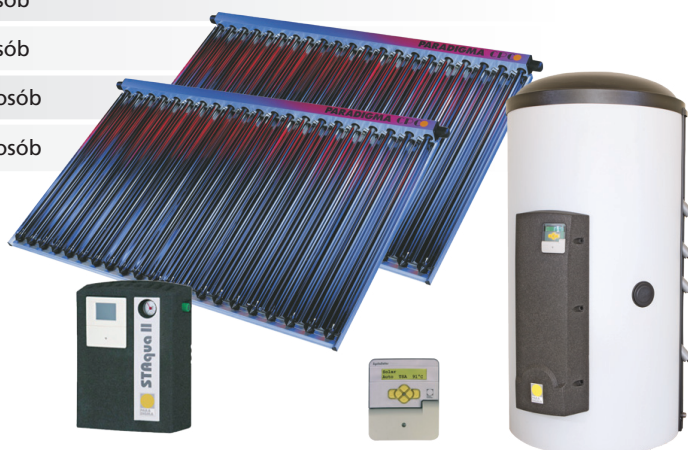

Większe osiągi

Twój AquaPaket CPC/EXPRESSO, którego sercem jest zbiornik Aqua EXPRESSO, przekonuje wysokim poborem ciepłej wody 35 litrów na minutę. W domu więcej niż jednorodzinny, w którym otwartych jest więcej punktów poboru (umywalka, prysznic itd.), mamy zawsze do dyspozycji wystarczającą ilość „świeżej wody” o stałej temperaturze poboru.

AquaPakiety CPC/EXPRESSO

Układ solar do przygotowania ciepłej wody i częściowego ogrzewania na zasadzie buforu

AquaPaket 1 x CPC 45 Star azzurro/EXPRESSO 550 dla 1 - 2 osoby

AquaPaket 2 x CPC 14 Star azzurro/EXPRESSO 550 dla 1 - 2 osoby

AquaPaket 2 x CPC 30 Star azzurro/EXPRESSO 550 dla 2 - 3 osoby

AquaPaket 3 x CPC 14 Star azzurro/EXPRESSO 550 dla 2 - 4 osoby

AquaPaket 2 x CPC 21 Star azzurro/EXPRESSO 630 dla 2 - 4 osoby

AquaPaket 2 x CPC 45 Star azzurro/EXPRESSO 840 dla 4 - 5 osób

AquaPaket 3 x CPC 30 Star azzurro/EXPRESSO 840 dla 4 - 5 osób

AquaPaket 3 x CPC 21 Star azzurro/EXPRESSO 840 dla 5 - 6 osób

AquaPaket 4 x CPC 30 Star azzurro/EXPRESSO 1100 dla 5 - 7 osób

AquaPaket 3 x CPC 45 Star azzurro/EXPRESSO 1100 dla 6 - 8 osób