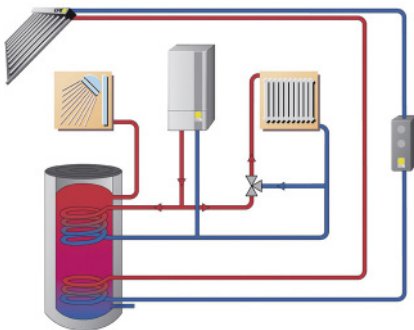

Paradigma

Pakiety STAR

z płynem niezamarzającym

Energia solar, prosto jak nigdy

Aby w możliwie najprostszy sposób umożliwić start do energii solar, Paradigma przygotowała gotowe Pakiety. Zawierają one wszystkie komponenty, niezbędne do efektywnego wykorzystania energii słońca, oszczędnie i chroniąc środowisko. Pakiety te znajdują zastosowanie, zarówno w nowych instalacjach jak i też przy dozbieraniu istniejących układów grzewczych z istniejącym zbiornikiem dwu-wężownicowym

Pakiety

Wszystkie ważne główne komponenty systemu solar zawarte w Pakiecie

- Kolektor wakum-rurowy STAR do zabudowy na dachu skośnym, na dachu płaskim, na ścianie budowli i jako wolnostojący
- Zasilanie i powrót solar montowane są w prosty sposób po jednej stronie kolektora - zależnie od potrzeby, po prawej lub lewej stronie
- Krótki czas montażu dzięki gotowo zmontowanemu kolektorowi oraz kompaktowym zestawom montażowym
- Rury próżniowe bez uciążliwego przejścia metal-szkło

Pakiety Solar z płynem niezamarzającym

Układ solar do przygotowania ciepłej wody

Pakiet 1 x STAR 15/39 dla 2-3 osoby, powierzchnia kolektora 3,9 m²

Pakiet 1 x STAR 19/49 dla 3-4 osoby, powierzchnia kolektora 4,9 m²