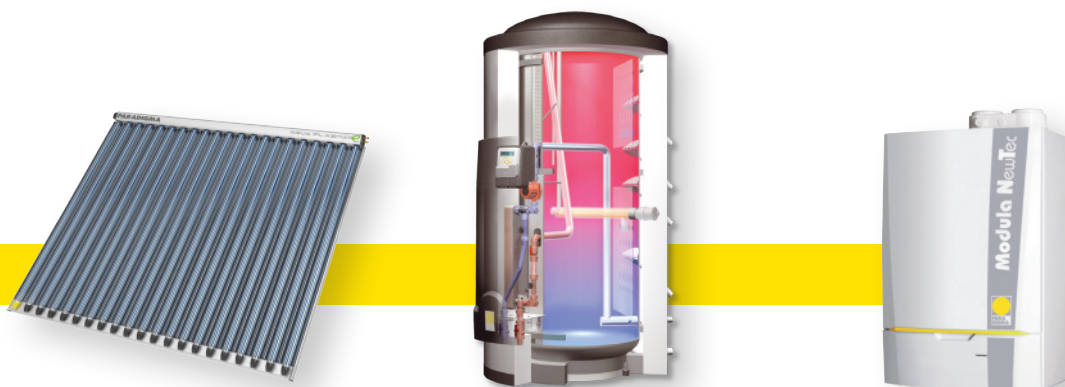

Paradigma

Pakiety STAR

z płynem niezamarzającym

Energia solar, prosto jak nigdy

Aby w możliwie najprostszy sposób umożliwić start do energii solar, Paradigma przygotowała gotowe Pakiety. Zawierają one wszystkie komponenty, niezbędne do efektywnego wykorzystania energii słońca, oszczędnie i chroniąc środowisko. Pakiety te znajdują zastosowanie, zarówno w nowych instalacjach jak i też przy dozbieraniu istniejących układów grzewczych z istniejącym zbiornikiem dwu-wężownicowym

Pakiety

Wszystkie ważne główne komponenty systemu solar zawarte w Pakiecie

- Kolektor wakum-rurowy STAR do zabudowy na dachu skośnym, na dachu płaskim, na ścianie budowli i jako wolnostojący
- Zasilanie i powrót solar montowane są w prosty sposób po jednej stronie kolektora - zależnie od potrzeby, po prawej lub lewej stronie
- Krótki czas montażu dzięki gotowo zmontowanemu kolektorowi oraz kompaktowym zestawom montażowym
- Rury próżniowe bez uciążliwego przejścia metal-szkło

Pakiety Solar z płynem niezamarzającym

Układ solar do przygotowania ciepłej wody

Pakiet 1 x STAR 15/39 dla 2-3 osoby, powierzchnia kolektora 3,9 m²

Pakiet 1 x STAR 19/49 dla 3-4 osoby, powierzchnia kolektora 4,9 m²

Pakiet 2 x STAR 19/33 dla 4-6 osób, powierzchnia kolektora 6,6 m²

Pakiet 2 x STAR 15/39 dla 5-8 osób, powierzchnia kolektora 7,8 m²

Zaufaj wysokiej jakości produktom Paradigma – wiodącemu niemieckiemu dostawcy ekologicznych systemów grzewczych.
Dostępne poprzez: